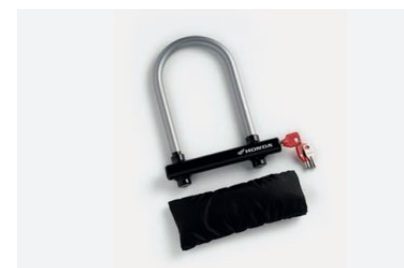

ANTIVOL EN U

08M53-MEE-800
CHF 129.00

Antivol en U homologué SRA, avec barillet anti-éfraction. Idéal pour ranger sous la selle.

Dimensions: 123 x 217 mm.