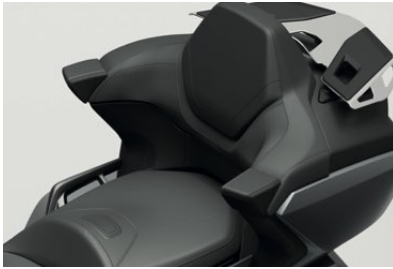

KIT COFFRE / GARNITURES DE COFFRE

08L71-MKC-L31ZA & 08L70-MLJ-A50ZA
CHF 1'540.00 / CHF 995.00

Garnitures de coffre assorties à la peinture de la moto et kit contenant le matériel nécessaire pour l'installation du coffre sur la Gold Wing.

- 08L71-MKC-L31ZA kit coffre
- 08L70-MLJ-A50ZA garnitures de coffre gris mat *NHC64*