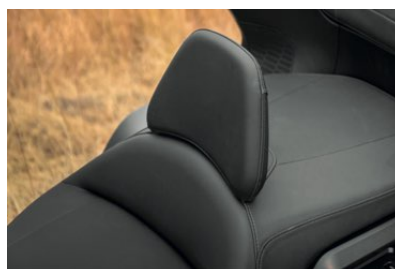

DOSSERET PILOTE

08R75-MKC-A01
CHF 369.00

Décoré du logo Gold Wing en relief, ce dossier augmente la zone de maintien lombaire et s'incline vers l'avant pour faciliter la montée du passager.

Incompatible avec la selle confort.