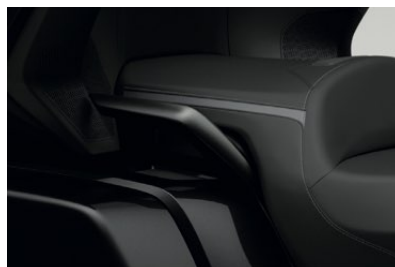

POIGNÉES PASSAGER REHAUSSÉES NOIRES

08R70-MKC-AF0ZA
CHF 295.00

Poignées hautes qui remplacent les poignées d'origine, pour faciliter la préhension et fournir des points d'arrimage supplémentaires. Compatibles avec les modèles Gold Wing/Gold Wing DCT.